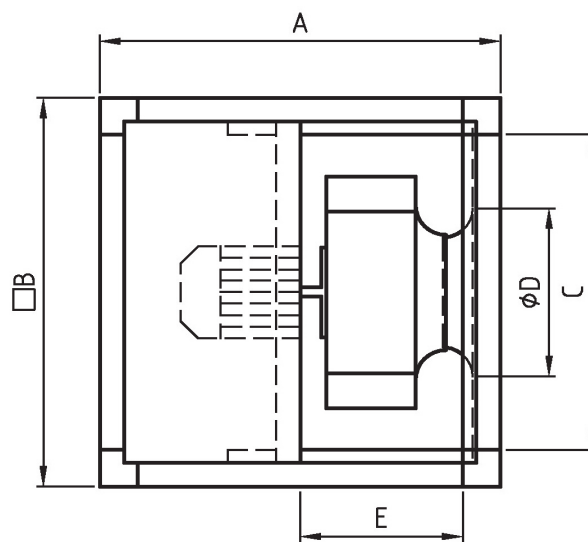

Typenschlüssel

FMBT 400 E- K2

Wandstärke 40 mm

	□ A	□ B	C	∅ D	E
FMBT 400 E- K2	600	600	474	395	280
FMBT 400 D- K2	600	600	474	395	280
FMBT 450 E- K2	750	750	624	438	311
FMBT 450 D- K2	750	750	624	438	311
FMBT 500 D- K2	750	750	624	487	355
FMBT 560 D- K2	850	850	724	541	395
FMBT 630 D- K2	850	850	724	607	452